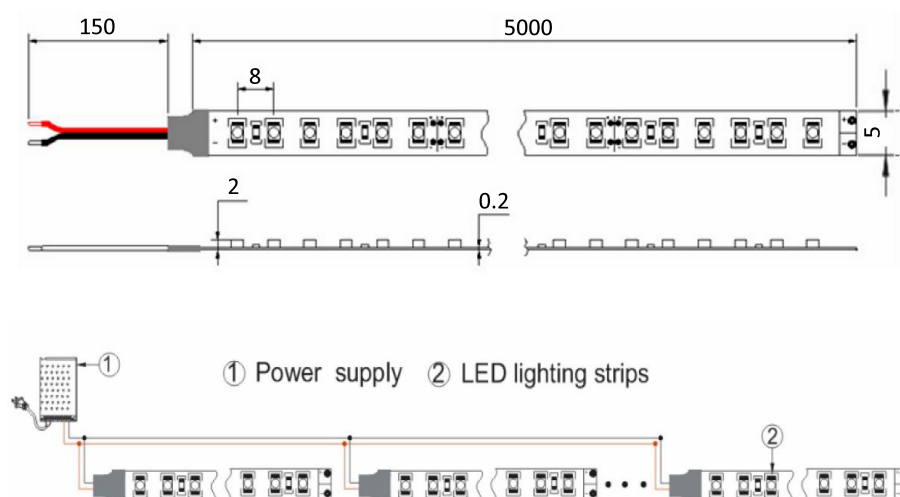

Type de LED	LED 3535
Quantité de LED	120 LED/m
Couleur	RVB
Tension	24V
Courant	1,2 A/m
Puissance	28,8W/m
Étanchéité	IP20
Angle de faisceau	120°

Produits aux normes

Modifications sans préavis