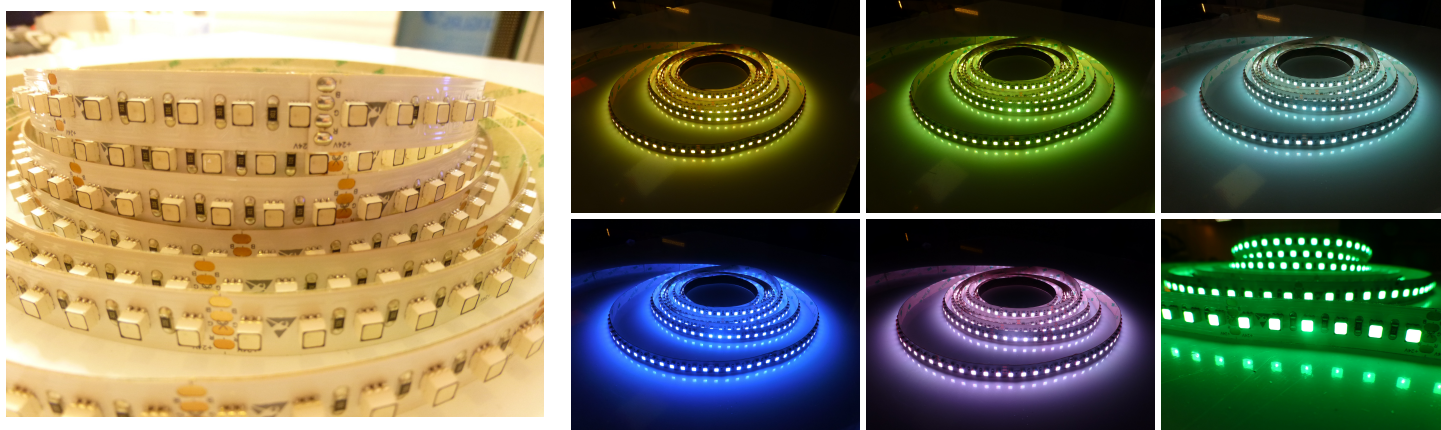

## Ruban à LED couleur 120 LED/m

Ruban lumineux pour décoration intérieure et extérieure

### Ruban de LED en bobine

Notre ruban autocollant s'adapte à tout support, pouvant suivre tous les reliefs. Pour l'éclairage et la décoration d'appartement, de boutique, de jardin, de piscine, de vitrine, de mobilier ou même de tuning automobile, les bandes LED créent une lumière d'ambiance blanche ou colorée très agréable. Jouez avec plus d'un million de couleurs disponibles.

### Ecologie et développement durable

Avec sa basse consommation le ruban LED est le champion de l'écologie. Les composants électroniques qui le composent sont tous recyclables.

Type de LED	LED 3535
Quantité de LED	120 LED/m
Couleur	RVB
Tension	24V
Courant	1,2 A/m
Puissance	28,8W/m
Étanchéité	IP20
Angle de faisceau	120°

Produits aux normes

Modifications sans préavis