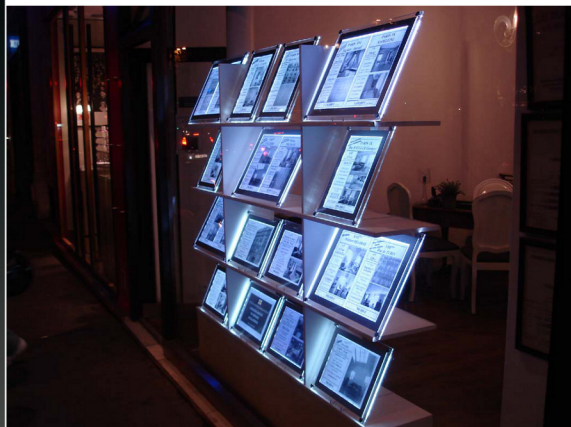

CADRE

CADRE RETRO ECLAIRE PAR LED

Destinés aux professionnels, ces cadres rétro-éclairés mettent en valeur vos affiches et vos annonces de jour comme de nuit.

Des LED blanches, puissantes, éclairent par l'arrière et diffusent la lumière uniformément sur toute la surface.

En aluminium brossé et en plexiglas, leur finition est élégante et discrète.

Les changements d'affiches sont très simples et économiques : il suffit d'imprimer du papier ordinaire sur votre imprimante de bureau. Votre affiche se glisse ensuite entre deux plaques de plexi aimantées.

Il existe aussi une version à poser sur comptoir.

CADRE

CADRE TOILE

Cadre lumineux rétro éclairé par des LED

Le cadre en aluminium sert de support à un tissu imprimé, que l'on attache en faisant passer l'ourlet dans le U du cadre.

Le cadre est un miroir sans tain, sous lequel on glisse le papier imprimé ou l'affiche.

A l'approche du miroir, le détecteur de présence intégré déclenche l'éclairage des LED, et illumine ainsi le papier uniformément par l'arrière