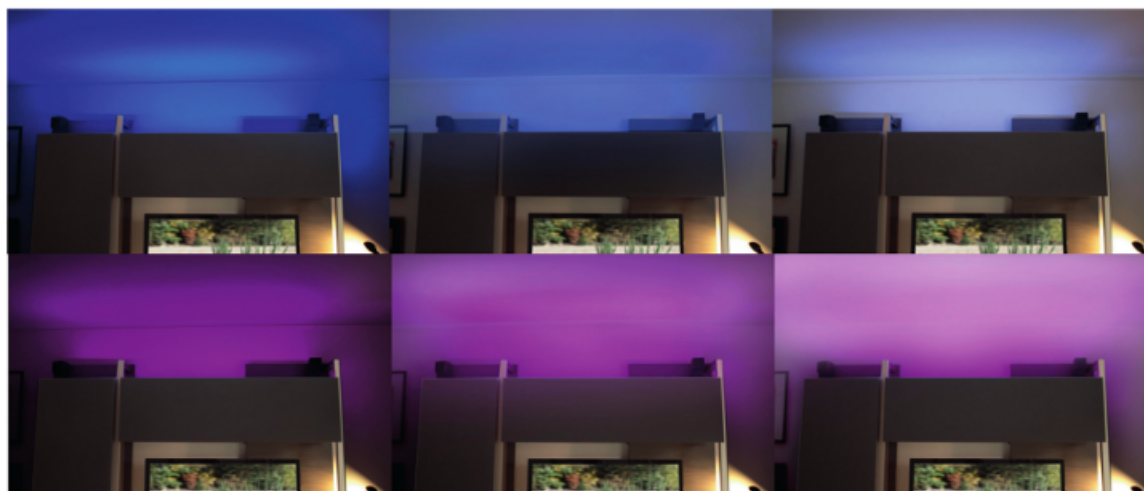

## Ruban RVB+blanc : couleurs pastel

**Nouveau pour l'éclairage décoratif :** un ruban aux millions de couleurs, des pastel les plus clairs aux rouges, verts, bleus les plus intenses.

Ce ruban placé dans une corniche ou un faux plafond diffusera une lumière colorée que vous ajusterez avec une grande précision par une télécommande. Jouez avec plus d'un million de couleurs disponibles.

### Applications

Éclairage décoratif a LED pour votre appartement, boutique, jardin, vitrine, mobilier, étagère ou pour la réalisation d'enseignes.

### Description

Ruban de 96 LED/mètre à 4 couleurs indépendantes : Rouge, Vert, Bleu et Blanc. Leurs combinaisons par un contrôleur spécifique permet d'obtenir presque tout le spectre visible. Vous pouvez fixer avec précision une couleur grâce à une molette tactile sur la télécommande (roue chromatique). Vous choisissez ensuite de l'adoucir avec plus ou moins de blanc. Vous pouvez enfin mettre en fonction un des programmes de variations automatiques des couleurs. Pour tous les programmes, vous pouvez régler la vitesse de variation et l'intensité des LED. Votre réglage reste mémorisé au ré-allumage.